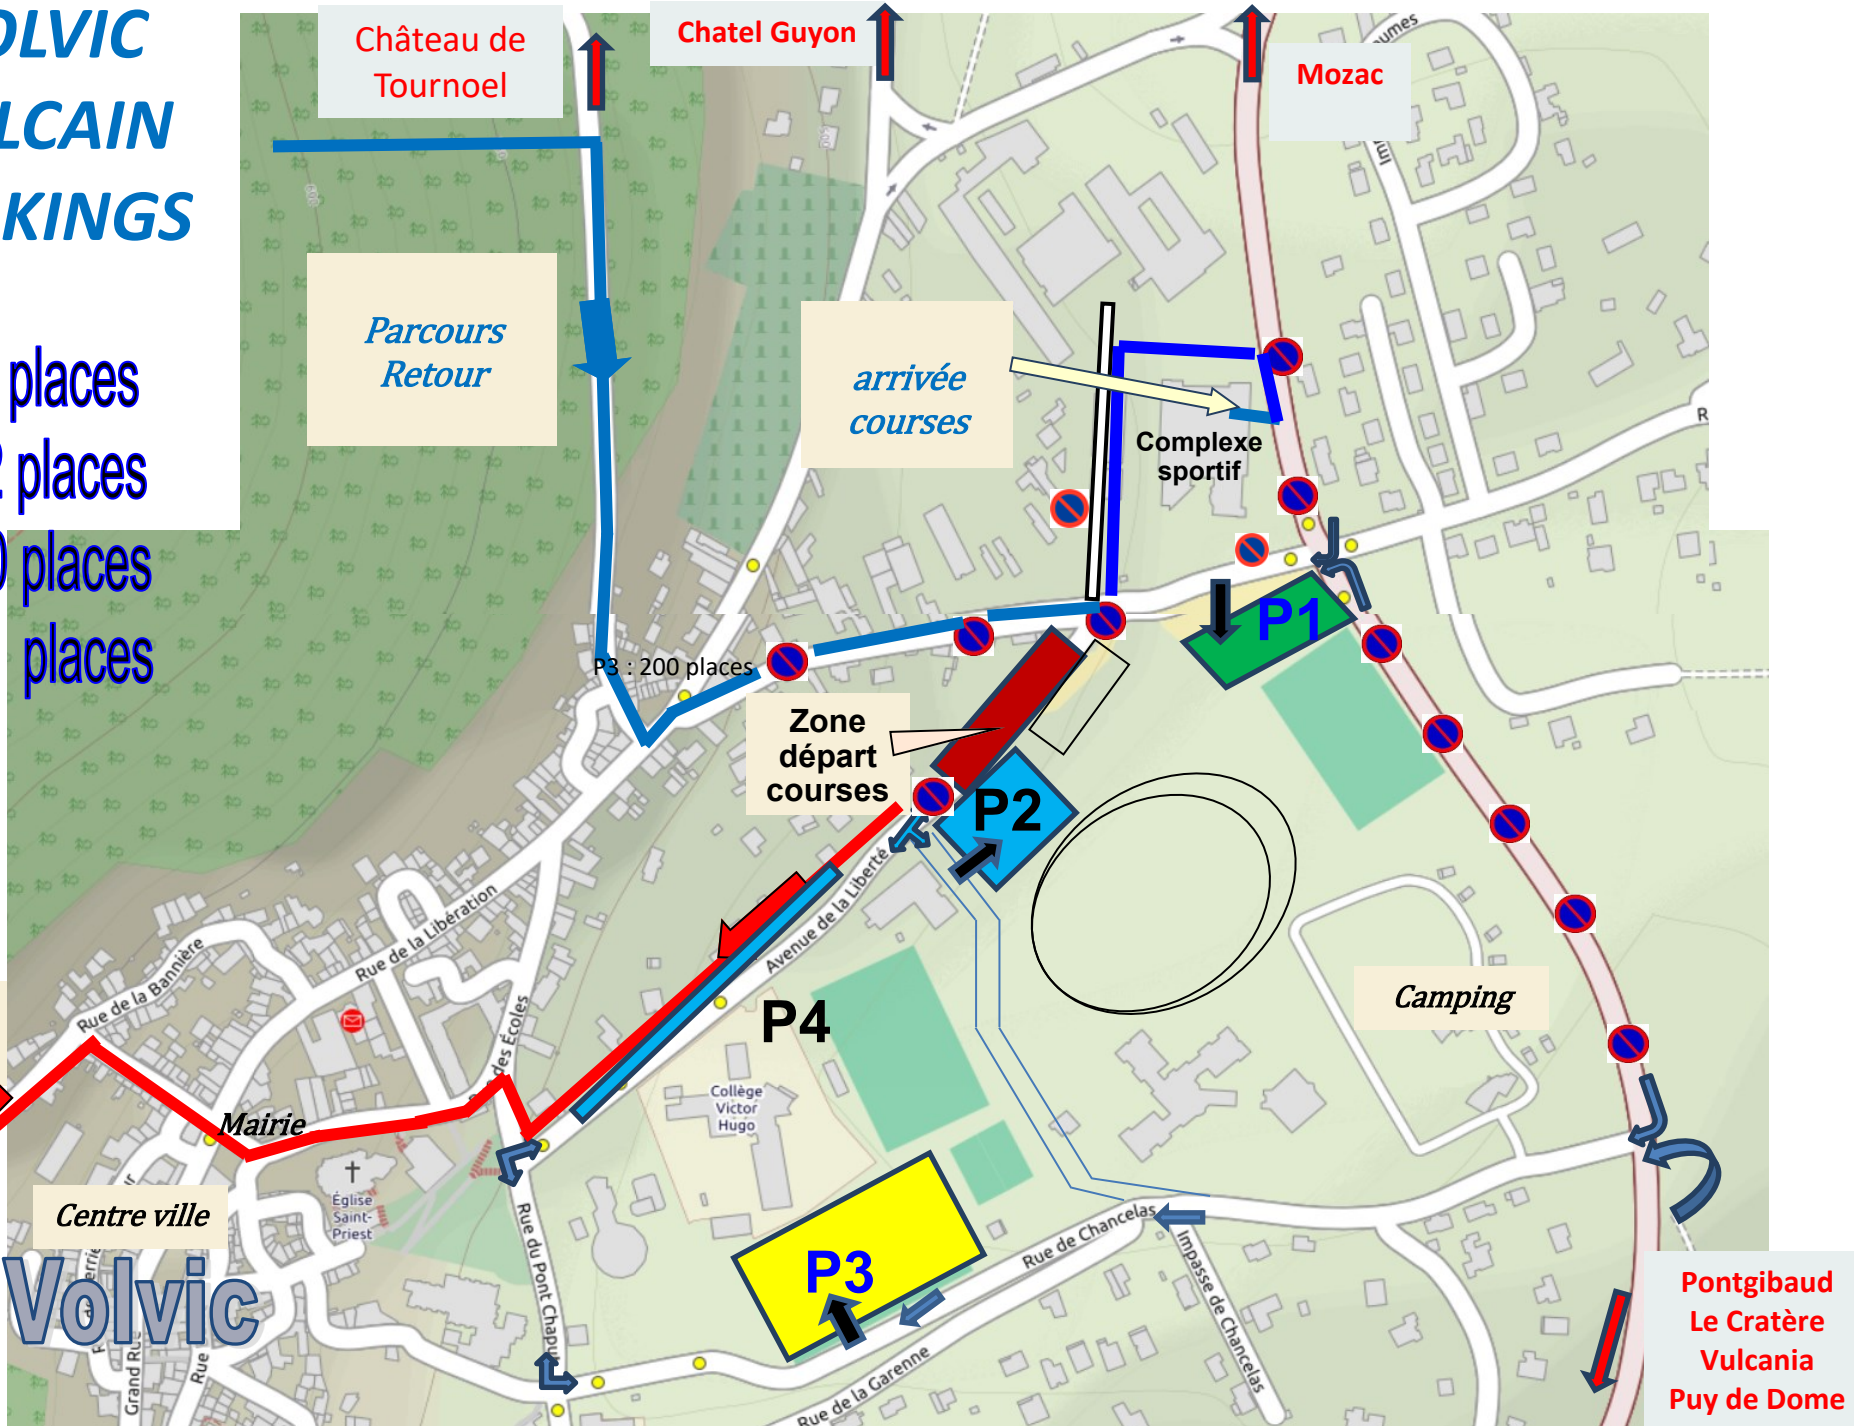

# VOLVIC VULCAIN PARKINGS

P1 : 60 places

P2 : 72 places

P3 : 200 places

P4 : 70 places

*Parcours*

*Parcours  
Retour*

*arrivée  
courses*

Complexe  
sportif

P3 : 200 places

Zone  
départ  
courses

Camping

Centre ville

Volvic

Pontgibaud  
Le Cratère  
Vulcania  
Puy de Dome