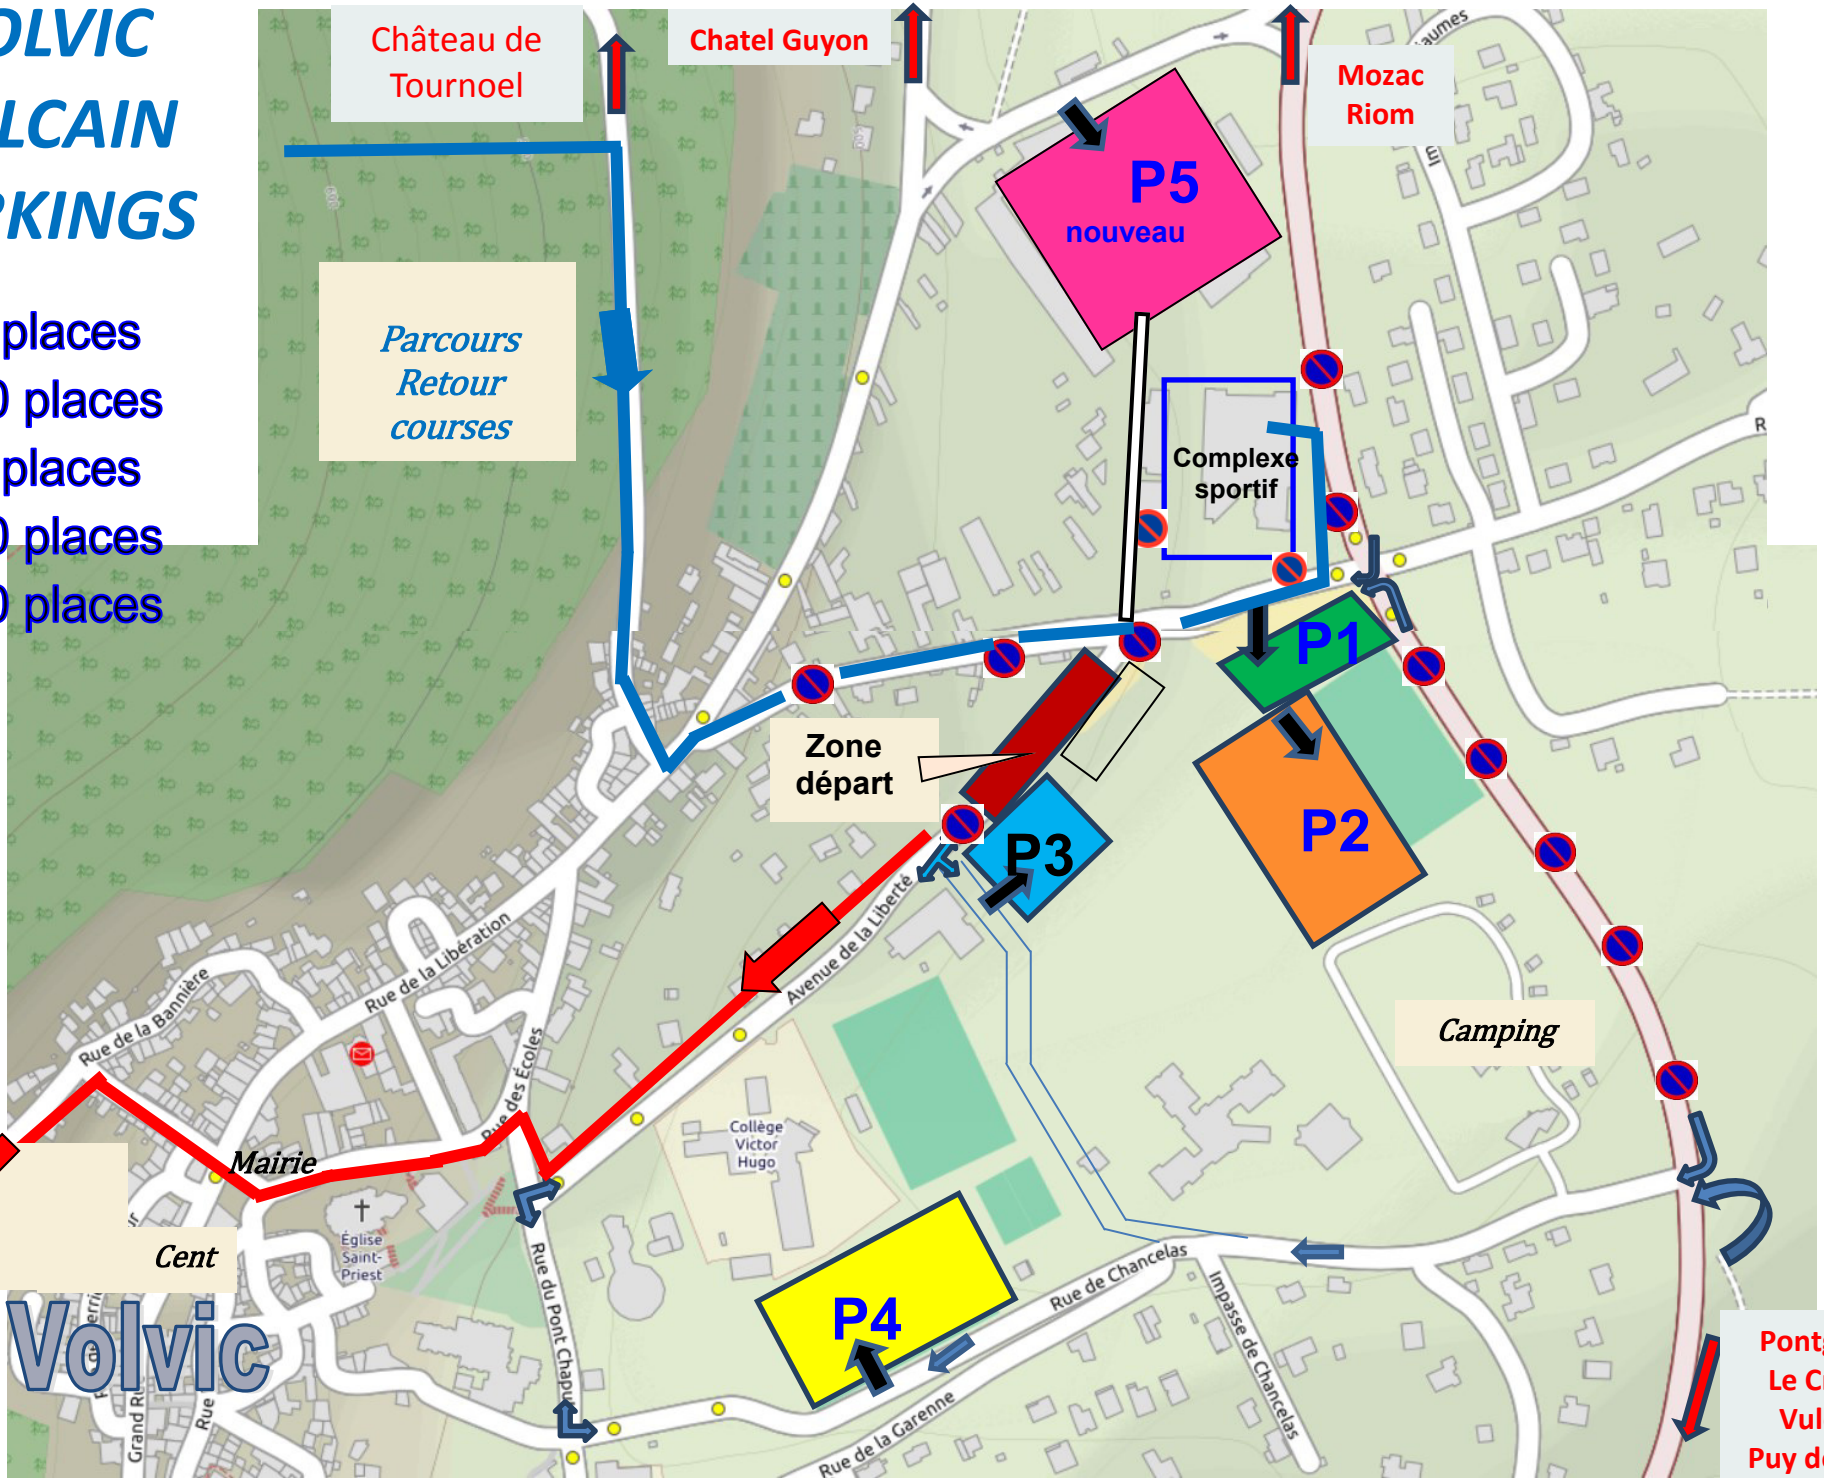

VOLVIC VULCAIN PARKINGS

- P1 : 60 places
- P2 : 220 places
- P3 : 72 places
- P4 : 190 places
- P5 : 400 places

Parcours courses

Parcours Retour courses

Volvic

Pontgibaud
Le Cratère
Vulcania
Puy de Dome